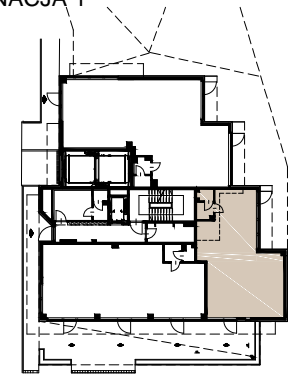

KONDYGNACJA 1

Wrocławska KT DEVELOPMENT Sp.z o.o. Sp.Komandytowa
ul. Salwatorska 14/307, 30-109 Kraków, tel: 12 4321000