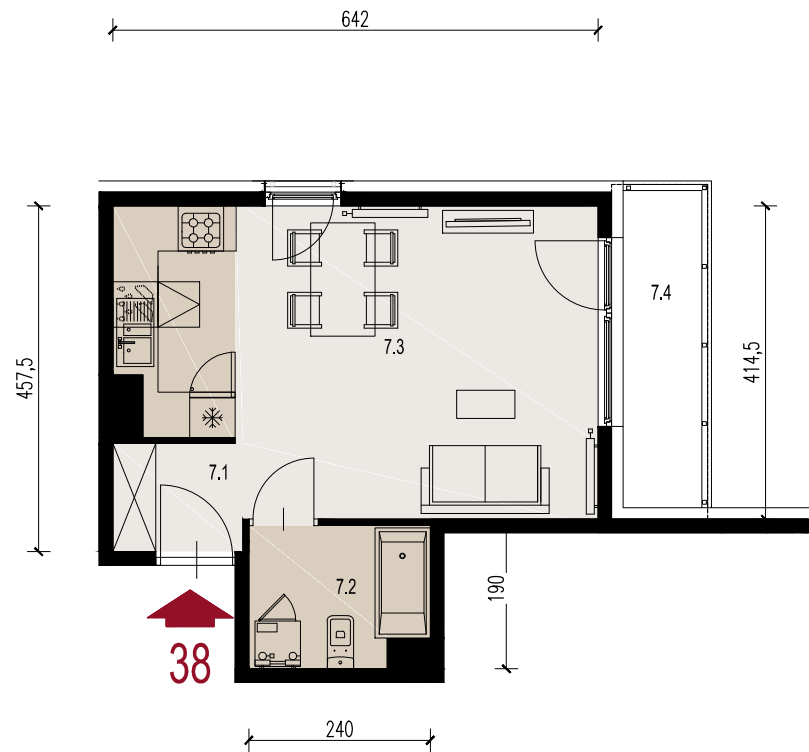

38
MIESZKANIE

KRAKÓW
WROCLAWSKA

LICZBA POKOI 1 pokoj
POWIERZCHNIA UŻYTKOWA 33,17 m²
BALKON 4,79 m²

ZESTAWIENIE POWIERZCHNI UŻYTKOWEJ

oznaczenie	nazwa pomieszczenia	pow .m ²	
mieszkanie 38	7.1	PRZEDPOKÓJ	2,27
	7.2	ŁAZIENKA	4,29
	7.3	POKÓJ+ANEKS KUCHEN.	24,31
	7.4	BALKON	4,79