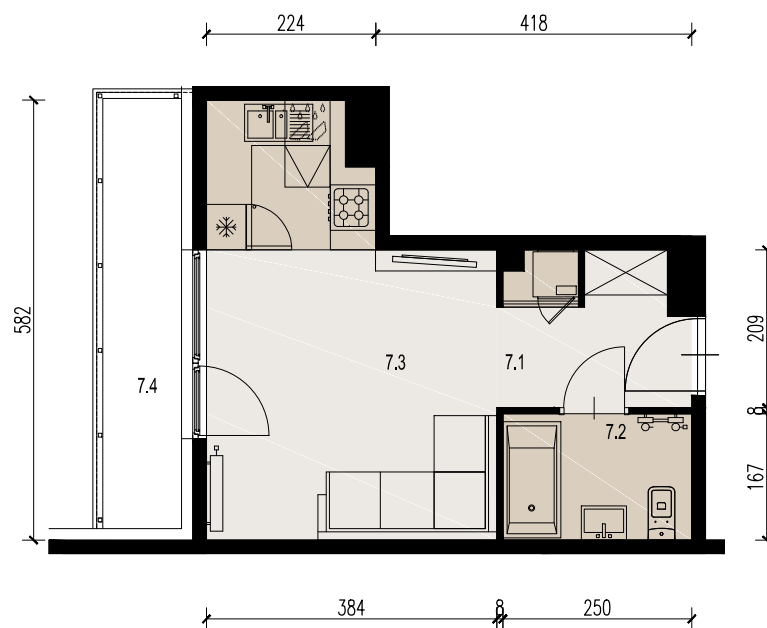

**36**  
MIESZKANIE

KRAKÓW  
**WROCLAWSKA**

LICZBA POKOI 1 pokój  
POWIERZCHNIA UŻYTKOWA 27,66 m<sup>2</sup>  
BALKON 6,59 m<sup>2</sup>

ZESTAWIENIE POWIERZCHNI UŻYTKOWEJ

oznaczenie	nazwa pomieszczenia	pow .m <sup>2</sup>	
mieszkanie 36	7.1	PRZEDPOKÓJ	4,93
	7.2	ŁAZIENKA	4,10
	7.3	POKÓJ+ANEKS KUCHEN.	18,63
	7.4	BALKON	6,59
			<b>27,66</b>