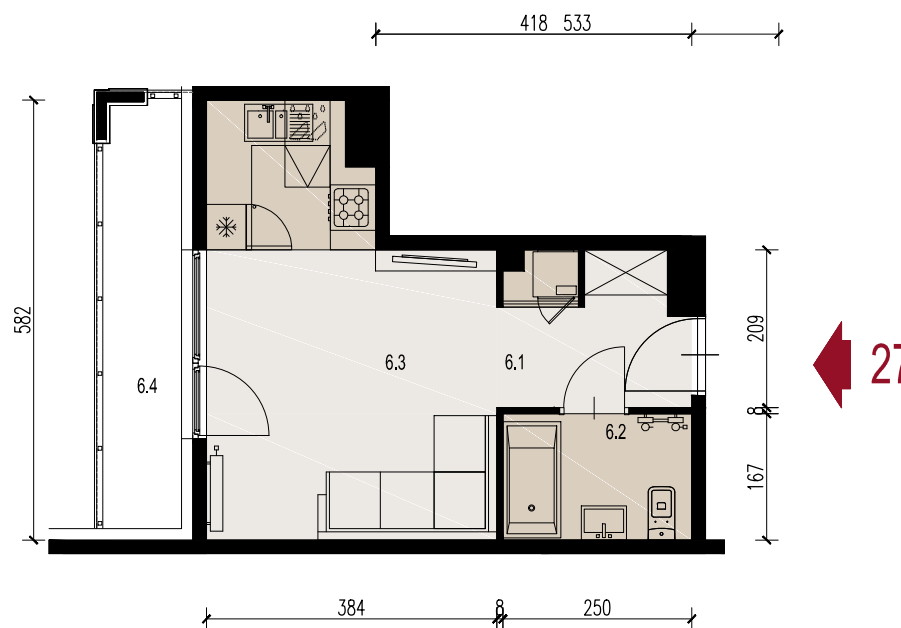

27
MIESZKANIE

KRAKÓW
WROCLAWSKA

LICZBA POKOI 1 pokój
POWIERZCHNIA UŻYTKOWA 27,66 m²
BALKON 6,59 m²

ZESTAWIENIE POWIERZCHNI UŻYTKOWEJ

oznaczenie	nazwa pomieszczenia	pow .m ²	
mieszkanie 27	6.1	PRZEDPOKÓJ	4,93
	6.2	ŁAZIENKA	4,10
	6.3	POKÓJ+ANEKS KUCHEN.	18,63
	6.4	BALKON	6,59
			27,66